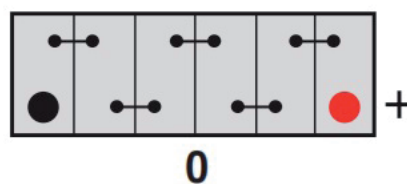

FICHE TECHNIQUE

BATTERIE DE DEMARRAGE E1 SANS ENTRETIEN

Performance

Tension	12V
Capacité	40Ah
Puissance de démarrage (EN)	350A

Poids et mesures

Masse liquide	9.4 kg
Masse sèche	7.1 kg
Volume d'électrolyte	2.6 litres

Dimensions

Longueur	196mm
Largeur	128mm
Hauteur	222mm

Schéma de montages des éléments

Caractéristiques

Type	NS40
Séparateur	PE
Technologie	Pb/Ca
Couvercle	SMF
Indicateur état de charge	oui
Poignées	oui
Montage des éléments	0